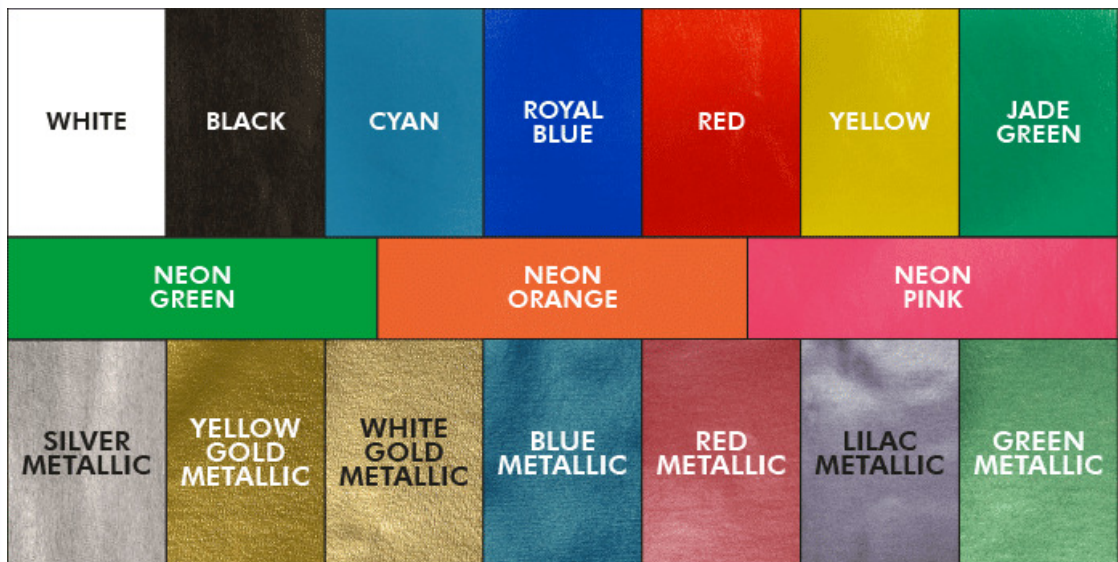

**Bomo
Newsletter**

Newsletter August 2016

Der ultimative Flex-Ersatz **Forever Flex Soft (No-Cut)** für SW / CMYK und Weißtonerdrucker ist in vielen Farben erhältlich! Greifen Sie zu – es warten attraktive Paketpreise auf Sie!

WHITE

NEON PINK

GOLD METALLIC

Forever Flex-Soft (No-Cut) ist in folgenden Farben verfügbar:

Die Verarbeitung im 2-Blatt-System ist sehr einfach, ohne lästiges Entgittern.

Gerne hören wir von Ihnen!

Ihr Bomo-Team